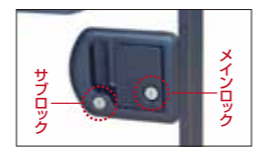

09 EZDOME専用横開きドアキット
横開きドア+網戸+ダブルロック付
販売価格 308,000円(税込)
ドーム専用横開きのドアキット。ドアと網戸の二重構造。「ダブルロック錠」を装備。
※写真は実際と異なる場合があります。※詳しくは販売元へお尋ねください。