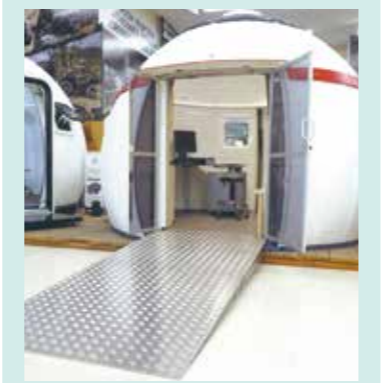

10 両開きドアキット
ドアクローザー付
有効開口寸法: W1060×H1500mm
一式 販売価格 426,800円(税込)

■プライバシーカーテン
■ブリーツ開閉式網戸
■入口上部ひさし雨よけ
■アルミスロープ付
■ダイヤル式ロック機構付
大きな開口部により機能性も良く多用途・多目的に活用でき、アルミスロープも付いて車イスもラクラク出入り、またドームから見える開口部いっぱい広がる景色は最高です。
※写真は実際と異なる場合があります。※詳しくは販売元へお尋ねください。

両開きドアキット専用オプション
車イス・ストレッチャー対応
アルミスロープ アジャスター付
車イスに配慮し、移動がスムーズです。スマートキャリーにも対応しております。
※価格など詳しくは販売元へお尋ねください。