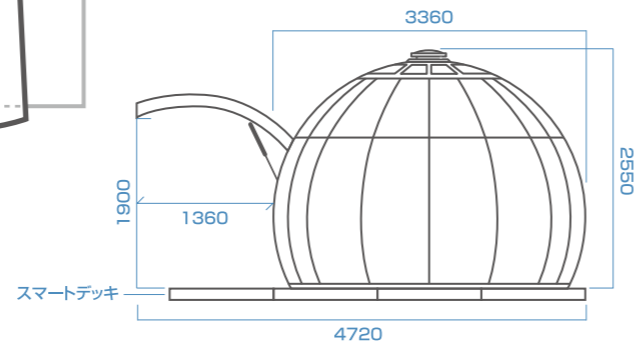

A型パネル

- ハッチ型ドア (追加用も同様)
- 横開きドアキット
- 片開きパネルドアキット

B型パネル

- 窓付き壁パネル (追加用も同様)
- 電源コンセント付き壁パネルセット
- 冷暖房エアコンキット
- ベンチレーターパネルセット

複数パネル入れ替えの場合

- 両開きドアキット (下段パネル2枚分)
外側から見て「左B型パネル+右A型パネル」を取り外して設置
- 4枚折れ戸/パノラマウインドウ (下段パネル3枚分)
外側から見て「左B型パネル+真ん中A型+右B型パネル」を取り外して設置