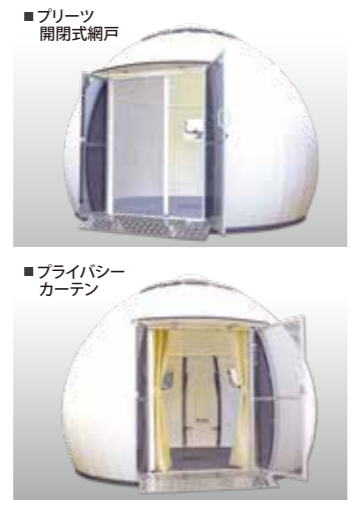

アップグレード パーツ

使いやすい横開きドアに扉式網戸がついたすぐれもの

09 EZDOME専用横開きドアキット
横開きドア+網戸+ダブルロック付
販売価格 308,000円(税込)
ドーム専用横開きのドアキット。ドアと網戸の二重構造。「ダブルロック錠」を装備。
※写真は実際と異なる場合があります。※詳しくは販売元へお尋ねください。

広い間口で利便性とクオリティを追求した両開きドア

10 両開きドアキット
ドアクローザー付
有効開口寸法: W1060×H1500mm
一式 販売価格 426,800円(税込)

ドームのフォルムをそのままに、高次元の片開きパネルドア

おすすめポイント ドアの開閉時の雨よけには、エントランス用パイプラーとの併用をおすすめします。

11 片開きパネルドアキット
内外ロック付きノブ機構 一式 販売価格 264,000円(税込)
ユニークなヒンジ機能との組み合わせにより開閉の基本機能に加え、扉を任意の角度で開いた状態でしっかり保持し、軽い操作感で開閉できます。ドアは標準パネルとは異なり、パネルドア専用の構造となります。
※写真は実際と異なる場合があります。※詳しくは販売元へお尋ねください。