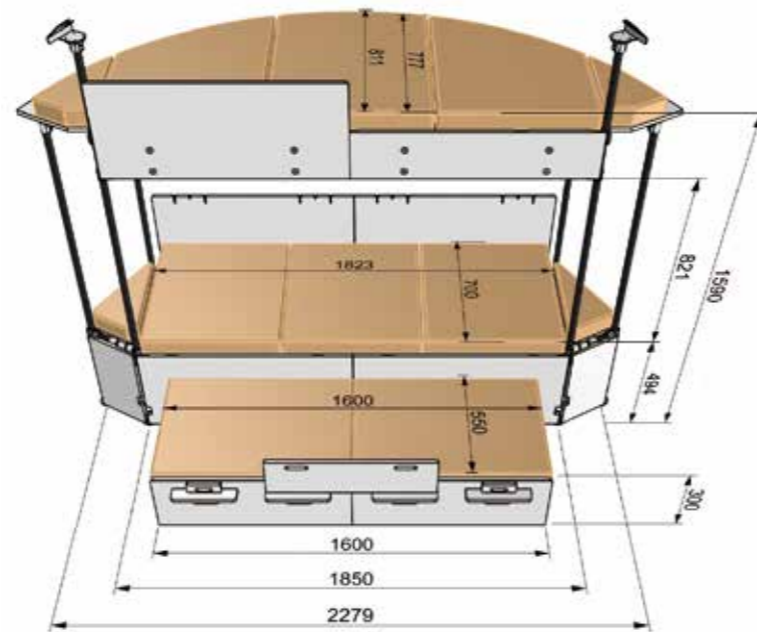

33 システム3段ベッド

- 3段ベッド ■ システム柱
- マットレス ■ 大型収納バッグ×2
- 5段ハシゴ(2段ベッド用) ■ 6段ハシゴ(3段ベッド用)

1式 販売価格 479,600円(税込)

1段目ベッド…長さ1850mm・幅(最大)700mm
2段目ベッド…長さ1850mm・幅(最大)811mm
3段目ベッド…長さ1600mm・幅550mm

※価格には、5段ハシゴ(22,000円)と6段ハシゴ(33,000円)が含まれています。
※3段ベッド組み立ては工具不要。