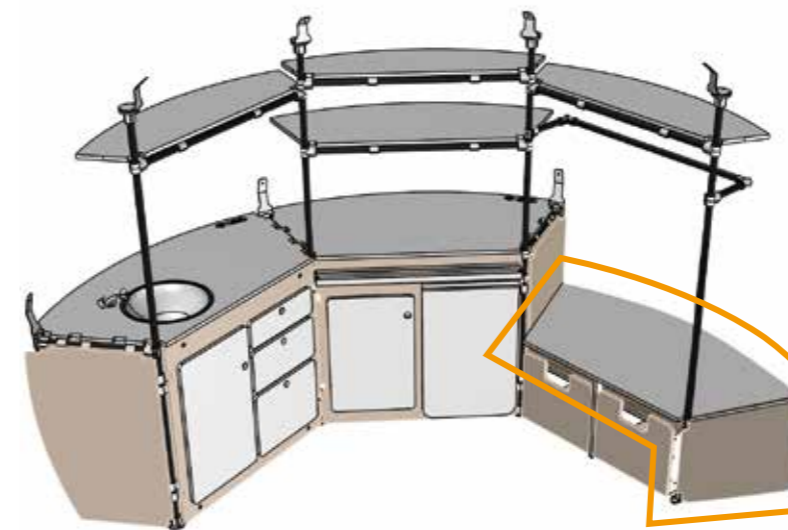

34 システムキッチン(小型収納スペース付)

- システム柱 ■ シンク ■ 蛇口 ■ AC電源2口コンセント
- 給水ポンプ(DC12V) ■ 給排水タンク(20ℓ)
- バタフライ式サイドテーブル ■ クローゼットハンガー
- 椅子兼用収納ボックス×2(クッションマット付き)
- マットレス(長さ1571mm・幅(最大)661mm)※追加キット付

一式 販売価格 443,300円(税込) ※AC/DC電源は別途工事となります。