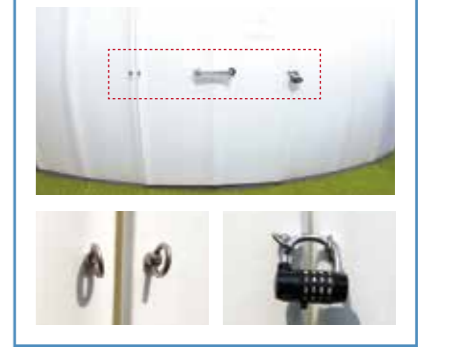

耐荷重：5kg

販売価格 9,350円(税込)

カップホルダーやスマホも固定できます。

08 電源コンセント付き壁パネルセット

AC100V 2口コンセント+B型パネル+電源コード10m付

●ドーム本体と同時購入の場合 販売価格 46,200円(税込)

●パネルセット追加注文の場合 販売価格 70,400円(税込)

※壁パネル代が含まれます
 ドーム内での電源確保に便利なパネルコンセント。

カギ(施錠)に関するご案内

【内側】窓/ハッチ型ドアは内側からレバー式ロックができます。
 【外側】ハッチ側ドアパネルに装着されているリングボルトを使用して施錠することができます。
 ※お客様にて「ダイヤル式錠」等をご準備いただく必要があります。予めご了承ください。

各オプション詳細については、販売元もしくは販売店までお問い合わせください。

※イージードームハウスの壁面/パネルはA型・B型の2種類で構成されております。