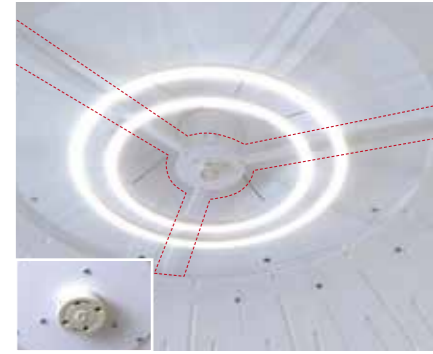

22 LEDリングペンダントライト
(Y字型ブラケット)
■ダブルリングライト (径600mm / 径800mm・消費電力 約64W) ■制御ユニット付き ■電球色(3000K) [Ra82]
■リングライト専用 Y字型ブラケット
一式 販売価格 168,300円(税込)
Y字型ブラケット中央には、別途お好みの照明あるいはシャンデリアなどが取り付けられます。
※あらかじめブラケット中央に設置されているシーリングに5kg未満であれば直接取り付けられます。
※引掛けシーリングの配線は必要となります。
※詳しくは販売元へお尋ねください。

キャンプやグランピングなど、多用途・多目的に使用できるイージードームハウスにあったら便利なアクセサリパーツ

EZDOME HOUSE + OPTION