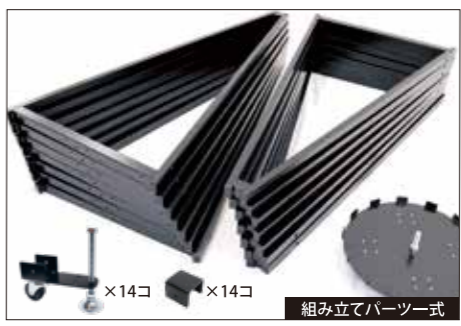

販売価格 274,340円(税込)
オーニングサイズ 3000mm
■全長...3080mm
■テント幅...2920mm
■テント出幅...2500mm

日よけやグランピングなどにオススメです。スマートデッキに
固定できる専用の支柱2本セットで設置は簡単です。

システムデッキ ■スマートデッキ
■ウッドフェンス

ドームの外構をまとめて注文できるので魅力です。
ウッドフェンスやサイドテント、サンシェードなども開発中!
※詳しくは販売元へお尋ねください。

様々な使い方のできるコネクティングキット

ドーム接続商品

隣り合わせたEZDOMEをつないで、2つ空間を行き来できるコネクティングキット。部屋を使い分けたり、ファミリー、グループなどのご利用に最適です。

31 イージードームハウス コネクティングキット
■コネクティングキット ■間仕切りカーテン

一式 販売価格 396,000円(税込) ※別途コーキング作業を伴います。

イージードームハウスがまるごと移動できる便利なツール!

32 スマートキャリア
※ボーチ込み

一式 販売価格 420,200円(税込)

イージードーム専用で開発されたスマートキャリア。ドーム全体を支え、
台車として施設内の設置場所を簡単に移動、また固定することができる。
医療現場、イベント会場、エンターテインメント・アミューズメント施設
など用途は多岐にわたります。

■スマートキャリアは、ドームハウスを支えるスチールフレームと重量用
キャスターを採用することにより、分散耐荷重で700kgをクリア。
■台車には、水平を出すためのアジャストボルトが装着され、接地場所
に傾斜・勾配があっても簡単に水平になるよう調整できます。
■傾斜が大きい場合はコンクリート平板などで調整可能。
■アジャストボルトは、0~100mm程度の高さ調整が可能。
■キャリアは、ボルトナットの連結で分解組み立てが簡単です。
■フレーム(14セット)は、分解した際、コンパクトに収納可能。