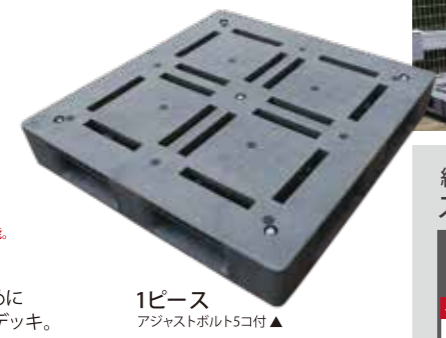

キャンプやグランピングなど、多用途・多目的に使用できるイージードームハウスにあったら便利なアクセサリパーツ

EZDOME HOUSE + OPTION

23 ハンガーラック
1コ
販売価格 39,600円(税込)
壁面を利用したハンガパネルにさまざまなパーツを組み合わせ、置き場に困ってしまうかさばるあれこれを両面に吊り下げスッキリ収納。

24 ハンガーバー
1コ
販売価格 7,260円(税込)
使い方は多彩。連結もできて長いものを立てておく、ちょっとしたものが風で飛ばされないよう掛けられるうれしいアイテム。

26 スマートデッキ
アジャストボルト付(120mm / 150mm)

1ピース 販売価格 26,400円(税込)
サイズ: L1100×W1100×H140mm
アジャストボルト: 5コ 重量: 19kg
※アジャストボルトは長さ2タイプから選択が可能。
▶ 120mm仕様 (0~100mm調節可)
▶ 150mm仕様 (40~130mm調節可)
ドームの設置を水平に固定するために
便利なアジャストボルト付スマートデッキ。