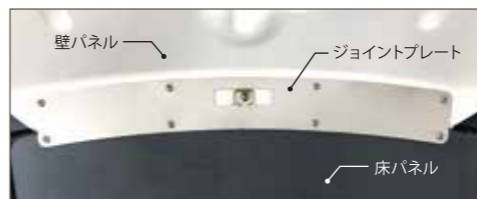

ジョイントプレート
床パネルと壁パネルの接合部の精度が上がり、
ドーム全体の強度がより高まります。