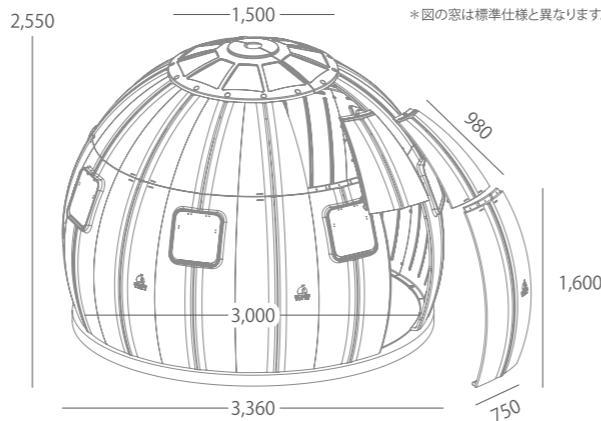

EZDOME HOUSE 組み立て方法

標準仕様で成人男性2人作業時の場合 ▶ 最短 約90分程で、組立て設置が可能。

EZDOME HOUSE 標準仕様

大きさ 外寸:最大外径3,360 × 全高2,550 床厚60(mm)
内寸:最大内径3,280(床面内径3,000) × 室内高2,350(mm)

重さ 約300kg

材質 壁面及び床面:高密度ポリエチレン (HDPE)
採光用ルーフ:ポリカーボネート

構成 上部・下部・床の各パネル、採光用ルーフ

■大きイメージ比較

	構造外観	床面積	空間容積	床面形状	床面寸法(m) (最大外径寸法(m))
イージードームハウス	ドーム型	7.1m ² (2.1坪)	16.5m ³	円形	直径3.0<直径3.4>
一般的な和室の場合	4.5畳(参考)	7.3m ² (2.2坪)	17.5m ³	正方形	2.7 × 2.7

*畳1帖寸法(概算):1.8m×0.9m=1.6m²(約0.5坪) *畳4.5帖寸法(概算):2.7m×2.7m=7.3m²(約2.2坪) *100分の1単位は、四捨五入。*空間容積:天井高をイージードームの天井高『2.4m』で統一して試算。
※価格は2022年2月現在の販売価格です。価格・諸元・仕様ならびに装備は予告なく変更になる場合があります。予めご了承ください。※記載写真はすべてイメージで実際と異なる場合があります。

EZDOME HOUSE イージードームハウス

〈標準仕様〉ハッチ型ドアパネル(1セット)/窓付き壁パネル(3枚)/自然換気システム(1セット)/標準壁パネル(上段14枚、下段10枚)/床パネル(14枚)/採光用ルーフ/レインゲーター(1セット)/ジョイントプレート(7枚) *ハッチ型ドアと窓付き壁パネルはオプションで追加設置することができます。

標準仕様
販売価格 **998,800円** (送料別) (税込)
※価格は予告なく変更になる場合があります。予めご了承ください。