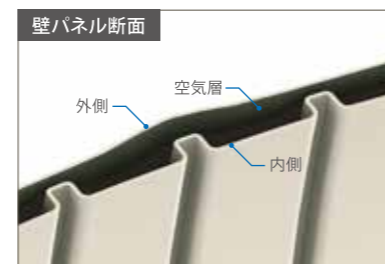

二重構造壁パネル(壁パネル厚さ40mm)
中空構造の二重パネルにより室内の断熱、防寒
性を上げて快適な室内空間を実現します。

キャビンスタイルでありながら、魅力の価格
トレーラーハウスや常設のバンガロー等と比較
しても魅力的なコストパフォーマンス。
¥

組立て簡単なDIY型ドームハウス
いつでも簡単に組立て。必要に応じて分解・移設も
可能。完全なDIY型の組立て式ドームハウス。
+

**宿泊施設の部屋の
増設・創業時の
建築コスト削減**
簡易宿泊施設としても活用できる
ので、低コストの投資で宿泊
施設事業をスタートさせること
ができます。
¥

耐久性に優れたエコ素材を使用
ポリカーボネートを上回る耐衝撃性を持つHDPE
(高密度ポリエチレン)製パネルは、耐水性にも優れ、
100%リサイクル可能。紫外線遮断処理加工により、
長期使用が可能。
♻️

保温性と断熱性を備えた快適な室内環境
HDPE製パネルで囲われた室内は、木製バンガロー
やポリエステル製テントと比べて保温性や断熱性に
優れ、常に快適温度の居住空間を確保します。
☺️

個性的でモダンなドーム型がスタイリッシュ

高密度ポリエチレンは耐久性に優れ

地震などの揺れに強い

防水性があり流線形で台風に負けない

ドーム型だから雪が積もりにくい

急な天候の変化があっても安心

居心地のよい快適な空間をご提供